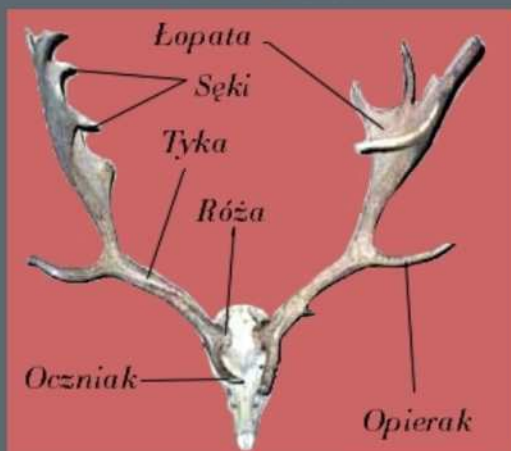

Jeszcze niektórzy zasadzali się na byki korzystając z cichego w październiku rykowiska. Ale tak naprawdę, to rozpoczął się w tym miesiącu ten właściwy dla nas sezon łowiecki. Na dziki. Większość z nich co prawda poukrywała się w licznych w tym roku plantacjach kukurydzy, ale korzystając z przekoszonych pasów i ekotonów przyleśnych ich odstrzał stał się możliwy. Tym bardziej, że księżyc już wyższy i jaśniejszy się zrobił. Zresztą, urządziliśmy też dwa polowania pędzone wyłącznie na kukurydzianych polach. Ich skuteczność nie bywa co prawda duża, ale uspokaja nieco rolników widzących, że staramy się ograniczać szkody.

ROZPOCZAŁ SIĘ SEZON NA ŁANIE

DANIEL

W październiku rozpoczyna się bekowisko danieli. My jeszcze na nie nie polujemy, ale wiemy, że już powoli daniel wchodzi na nasz obwód 106. Więc może niedługo...?

NA WESOŁO

Tak się ten jelen na górnym zdjęciu ukrył, jakby się wstydził tego, że ma rogi. A przecież rogi - jak widać na zdjęciu dolnym - też się przecież do czegoś mogą przydać.

Od lewej: MICHAŁ ŚMIAŁKOWSKI, ANDRZEJ WRÓŃSKI (gość), ROBERT KARST, TOMEK TOMECKI (gość), KRZYSIEK KASZUBA

Od lewej: MIREK SZPARKOWSKI, JANEK SZPARKOWSKI, PIOTREK KOWALEWSKI, JULEK WYPYCH

Wzorem kilku poprzednich lat postanowiliśmy urządzać pędzone polowania na dziki w uprawach kukurydzy. Rolnicy przekosili większe pola na kwartały rozdzielone pasami szerokimi na kilkanaście metrów. I choć z dziki w kukurydzy i znaleźć i wygonić niełatwo, to jednak na pierwszym polowaniu padło ich cztery, a na drugim jeden, choć przynajmniej, że strażaków było trochę więcej.